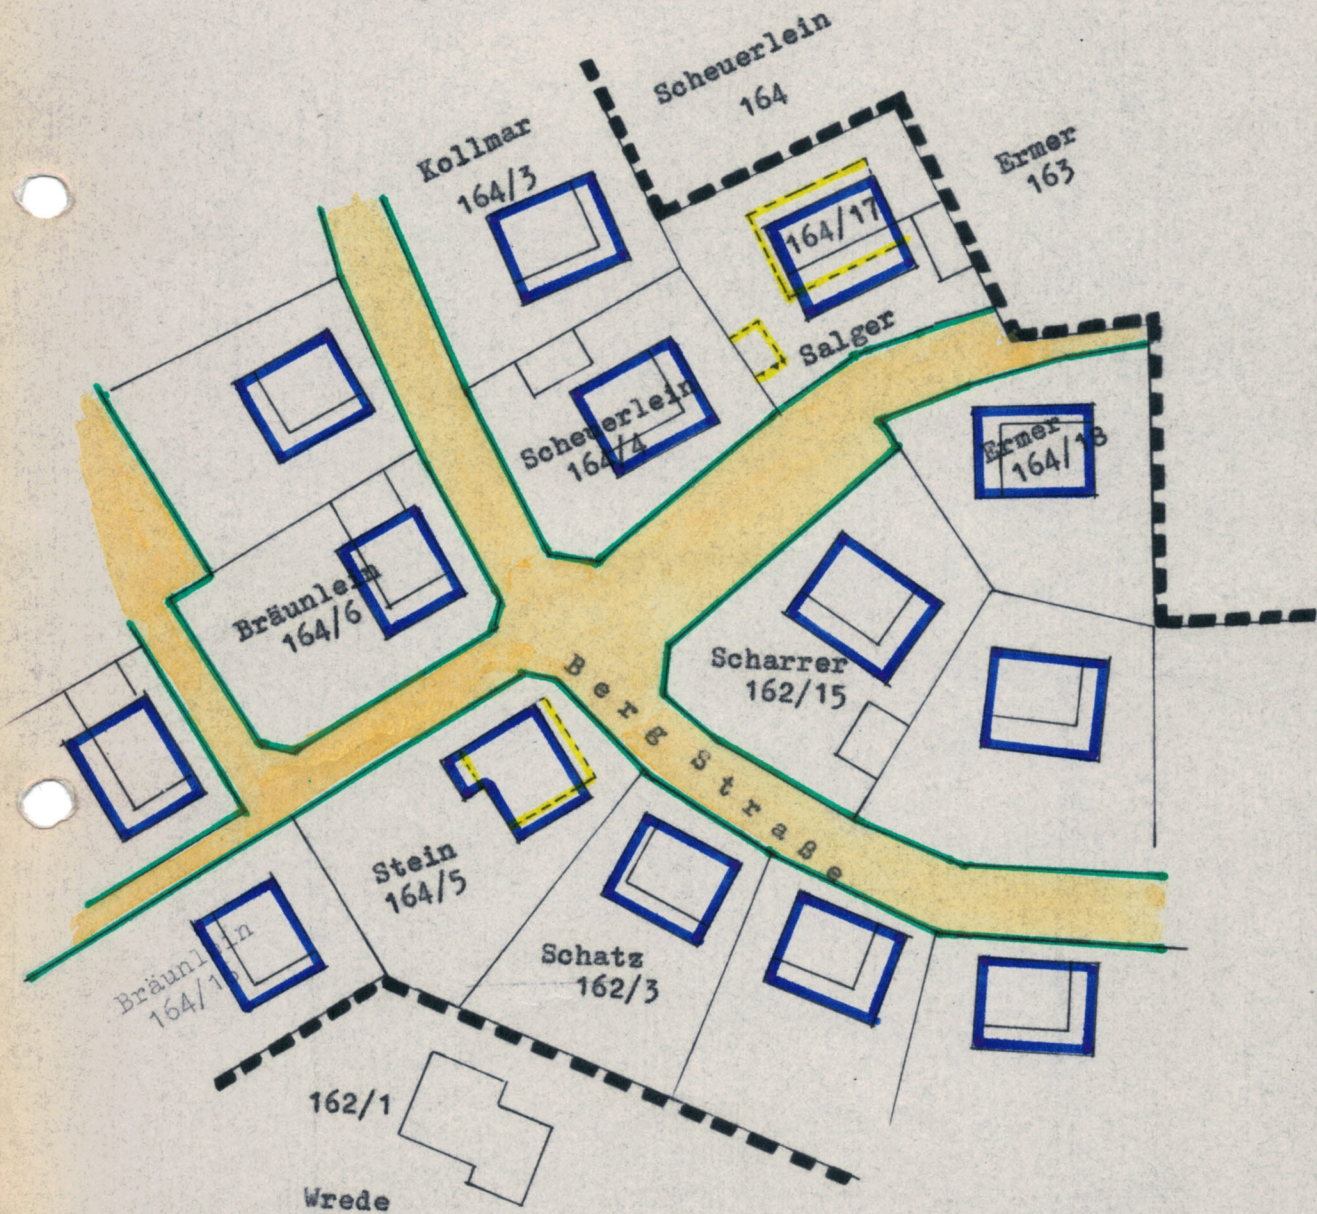

Tekturplan zum Bebauungsplan Nr. 2

Südlicher Pfefferbuck

M = 1:1000

Gesehen und zugestimmt
die Nachbarn:

Aufgestellt:

Gemeinde Mühlstetten
Mühlstetten, 09.04.74

Kollmar
Josef Ermer
Joh. Scheuerlein
Joh. Scharrer